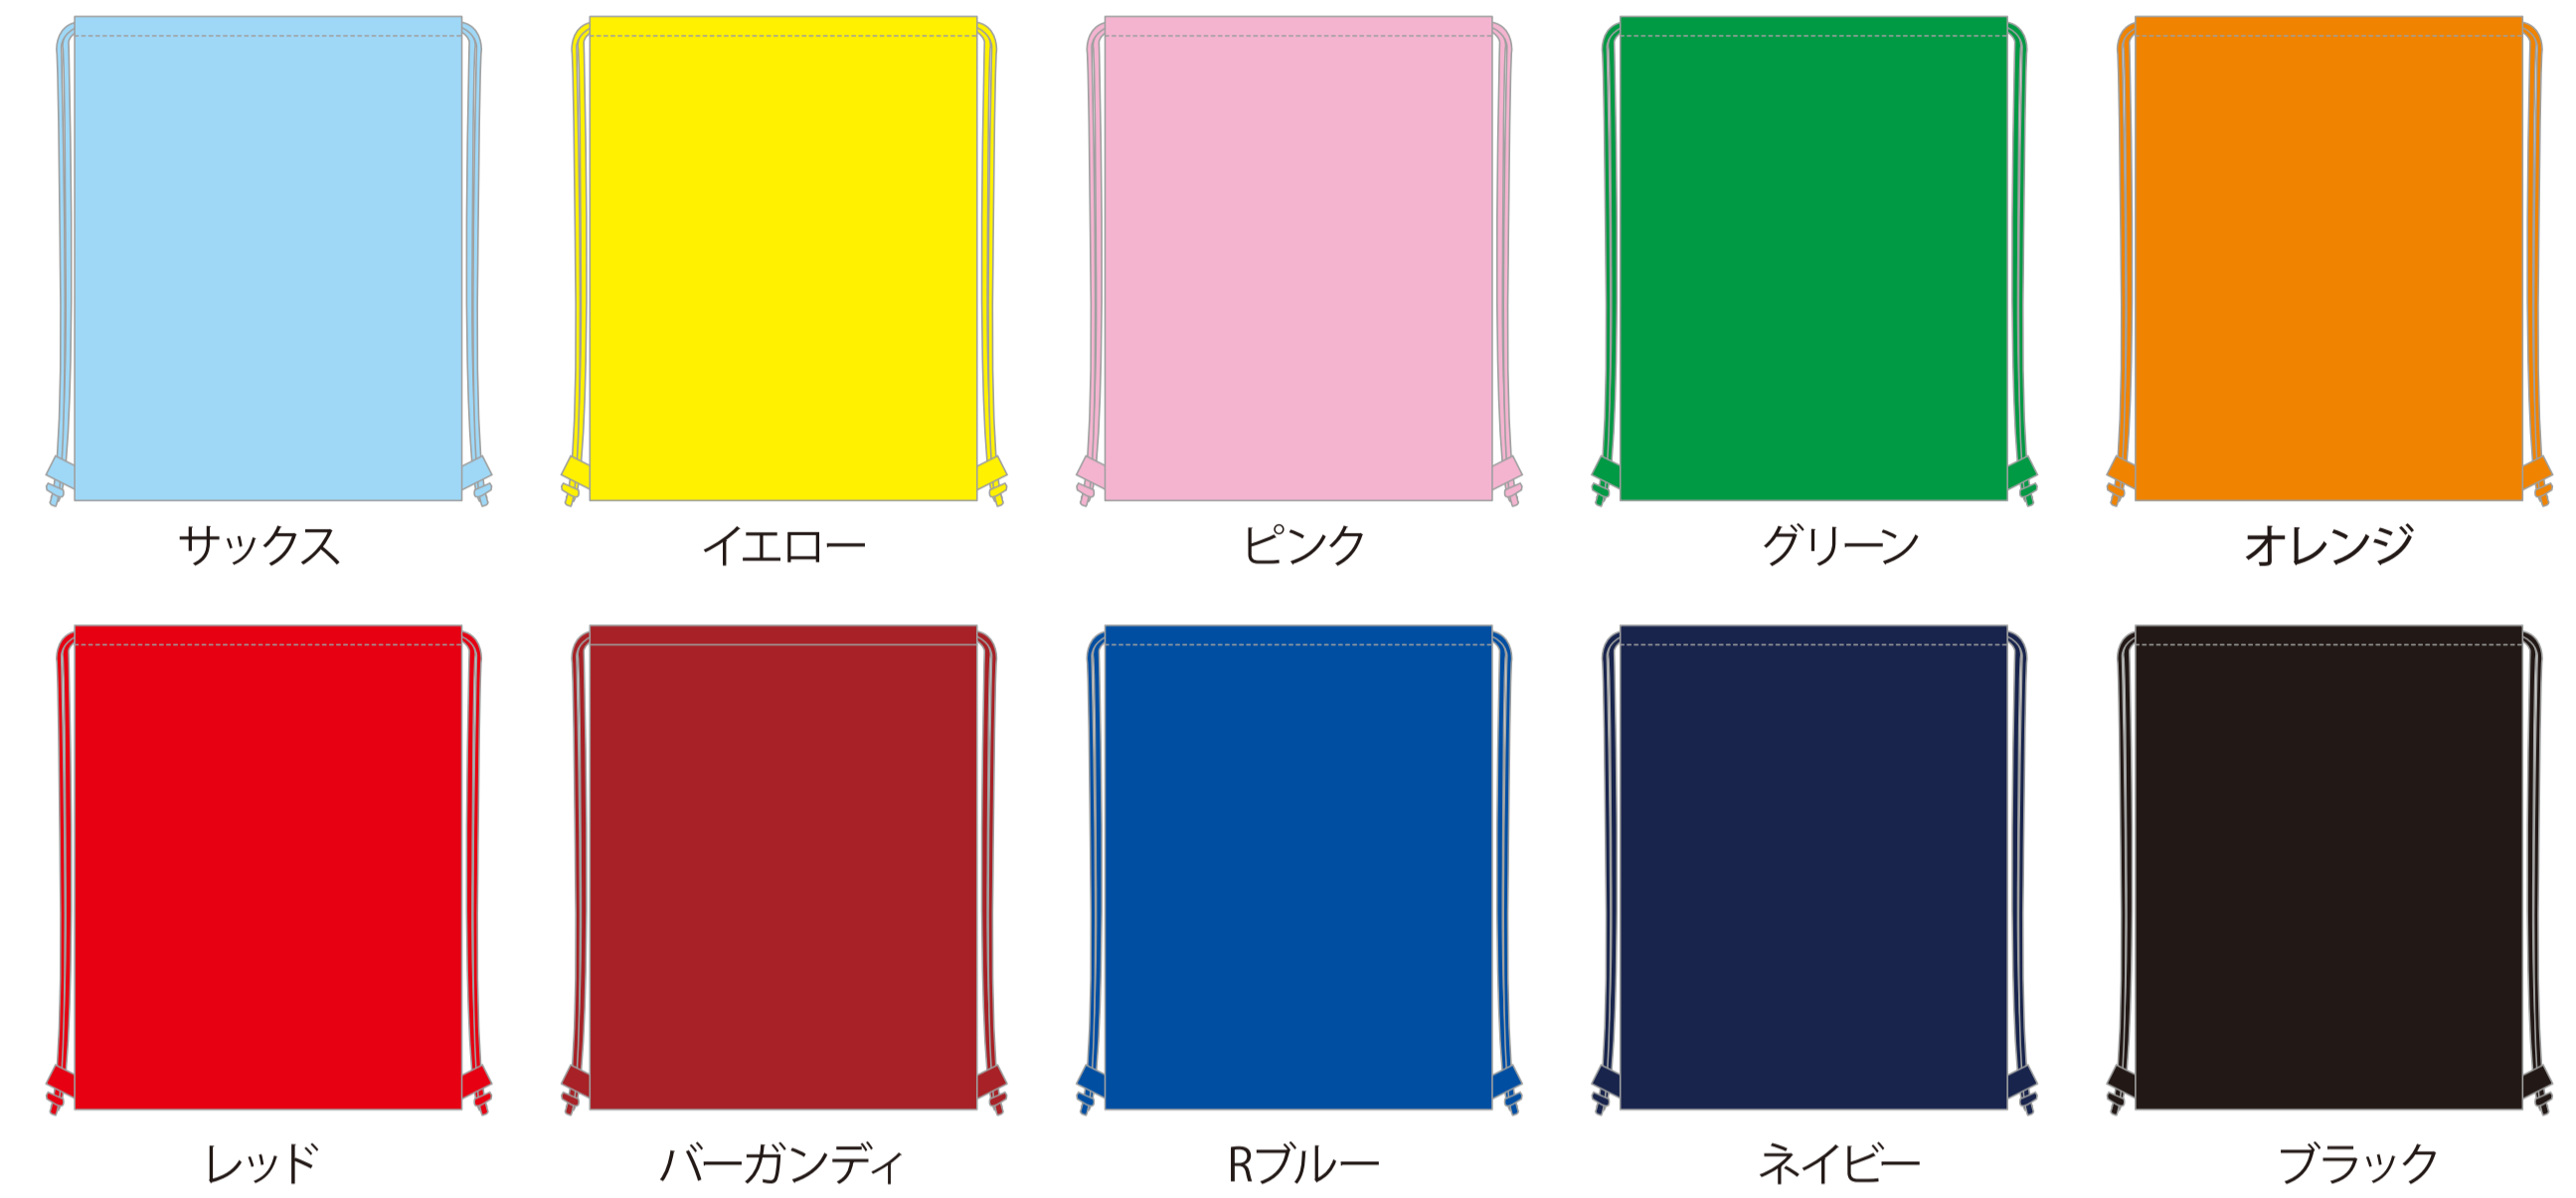

# WRB-101 両紐ナップサック

プリント可能範囲 (W270mm×H350mm以内)

バッグカラーは下記より、ご選択ください。

※実際の色とは多少異なります。